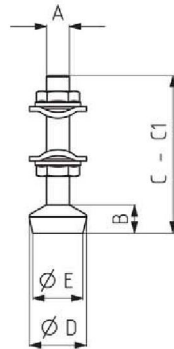

911

Lastik Silikon Uç
Rubber Silicon Squeeze Part

KOD	MODEL NO	PASLANMAZ (STAINLESS)	SIYAH (BLACK)	A	B	C	D	E
150-181	911 - 0	S 911 -	B 911 -	M 4	7	31	10	8
150-547	911 - 0 - C1	S 911 -	B 911 -	M 4	7	65,5	10	8
150-99	911 - 1	S 911 -	B 911 -	M 5	10,5	43,5	12,5	9
150-545	911 - 1 - C1	S 911 -	B 911 -	M 5	10,5	68,5	12,5	9
150-86	911 - 2	S 911 -	B 911 -	M 6	14,5	50,5	16	10,5
150-245	911 - 2 - C1	S 911 -	B 911 -	M 6	14,5	110,5	16	10,5
150-246	911 - 2 - C2	S 911 -	B 911 -	M 6	14,5	130,5	16	10,5
150-546	911 - 2 - C3	S 911 -	B 911 -	M 6	14,5	70,5	16	10,5
150-87	911 - 3	S 911 -	B 911 -	M 8	18	63,5	20	14
150-247	911 - 3 - C1	S 911 -	B 911 -	M 8	18	83,5	20	14
150-285	911 - 3 - C2	S 911 -	B 911 -	M 8	18	143	20	14
150-88	911 - 4	S 911 -	B 911 -	M 10	23,5	87	26,5	17
150-217	911 - 4 - C1	S 911 -	B 911 -	M 10	23,5	125	26,5	17
150-116	911 - 5	S 911 -	B 911 -	M 12	27,25	100	30	21

916

Lastik Silikon Uç
Rubber Silicon Squeeze Part

KOD	MODEL NO	PASLANMAZ (STAINLESS)	SIYAH (BLACK)	A	B	C	D	E
150-324	916 - 0	S 916 -	B 916 -	M 4	5	29	10	9
150-526	916 - 0 - C1	S 916 -	B 916 -	M 4	5	64	10	9
150-263	916 - 1	S 916 -	B 916 -	M 5	7	40	12	10
150-588	916-1-C1	S 916 -	B 916 -	M 5	7	65	12	10
150-264	916 - 2	S 916 -	B 916 -	M 6	10	46	16	13
150-265	916 - 3	S 916 -	B 916 -	M 8	12	57	20	16
150-266	916 - 4	S 916 -	B 916 -	M 10	16	79	26	20
150-328	916 - 5	S 916 -	B 916 -	M 12	19	91	30	24

921

Poliüretan Sap
Polyurethane Handle

MODEL NO	A	B	C	D	E
921 - 1	11	4	54	17,5	58
921 - 2	11	5	54	23	60
921 - 3	11	6	74	25	80
921 - 4	18	6	94	29	100
		8			
		10			