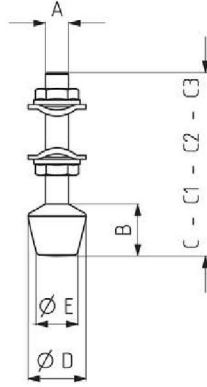

911

Lastik Silikon Uç
Rubber Silicon Squeeze Part

KOD	MODEL NO	PASLANMAZ (STAINLESS)	SIYAH (BLACK)	A	B	C	D	E
150-181	911 - 0	S 911 -	B 911 -	M 4	7	31	10	8
150-547	911 - 0 - C1	S 911 -	B 911 -	M 4	7	65,5	10	8
150-99	911 - 1	S 911 -	B 911 -	M 5	10,5	43,5	12,5	9
150-545	911 - 1 - C1	S 911 -	B 911 -	M 5	10,5	68,5	12,5	9
150-86	911 - 2	S 911 -	B 911 -	M 6	14,5	50,5	16	10,5
150-245	911 - 2 - C1	S 911 -	B 911 -	M 6	14,5	110,5	16	10,5
150-246	911 - 2 - C2	S 911 -	B 911 -	M 6	14,5	130,5	16	10,5
150-546	911 - 2 - C3	S 911 -	B 911 -	M 6	14,5	70,5	16	10,5
150-87	911 - 3	S 911 -	B 911 -	M 8	18	63,5	20	14
150-247	911 - 3 - C1	S 911 -	B 911 -	M 8	18	83,5	20	14
150-285	911 - 3 - C2	S 911 -	B 911 -	M 8	18	143	20	14
150-88	911 - 4	S 911 -	B 911 -	M 10	23,5	87	26,5	17
150-217	911 - 4 - C1	S 911 -	B 911 -	M 10	23,5	125	26,5	17
150-116	911 - 5	S 911 -	B 911 -	M 12	27,25	100	30	21

916

Lastik Silikon Uç
Rubber Silicon Squeeze Part

KOD	MODEL NO	PASLANMAZ (STAINLESS)	SIYAH (BLACK)	A	B	C	D	E
150-324	916 - 0	S 916 -	B 916 -	M 4	5	29	10	9
150-526	916 - 0 - C1	S 916 -	B 916 -	M 4	5	64	10	9
150-263	916 - 1	S 916 -	B 916 -	M 5	7	40	12	10
150-588	916-1-C1	S 916 -	B 916 -	M 5	7	65	12	10
150-264	916 - 2	S 916 -	B 916 -	M 6	10	46	16	13
150-265	916 - 3	S 916 -	B 916 -	M 8	12	57	20	16
150-266	916 - 4	S 916 -	B 916 -	M 10	16	79	26	20
150-328	916 - 5	S 916 -	B 916 -	M 12	19	91	30	24

921

Poliüretan Sap
Polyurethane Handle

MODEL NO	A	B	C	D	E
921 - 1	11	4	54	17,5	58
921 - 2	11	5	54	23	60
921 - 3	11	6	74	25	80
921 - 4	18	6	94	29	100
		8			
		10			