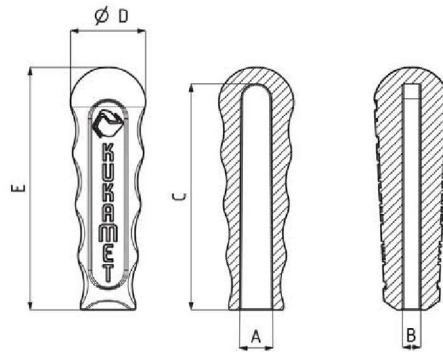

911

Lastik Silikon Uç
Rubber Silicon Squeeze Part

KOD	MODEL NO	PASLANMAZ (STAINLESS)	SIYAH (BLACK)	A	B	C	D	E
150-181	911 - 0	S 911 -	B 911 -	M 4	7	31	10	8
150-547	911 - 0 - C1	S 911 -	B 911 -	M 4	7	65,5	10	8
150-99	911 - 1	S 911 -	B 911 -	M 5	10,5	43,5	12,5	9
150-545	911 - 1 - C1	S 911 -	B 911 -	M 5	10,5	68,5	12,5	9
150-86	911 - 2	S 911 -	B 911 -	M 6	14,5	50,5	16	10,5
150-245	911 - 2 - C1	S 911 -	B 911 -	M 6	14,5	110,5	16	10,5
150-246	911 - 2 - C2	S 911 -	B 911 -	M 6	14,5	130,5	16	10,5
150-546	911 - 2 - C3	S 911 -	B 911 -	M 6	14,5	70,5	16	10,5
150-87	911 - 3	S 911 -	B 911 -	M 8	18	63,5	20	14
150-247	911 - 3 - C1	S 911 -	B 911 -	M 8	18	83,5	20	14
150-285	911 - 3 - C2	S 911 -	B 911 -	M 8	18	143	20	14
150-88	911 - 4	S 911 -	B 911 -	M 10	23,5	87	26,5	17
150-217	911 - 4 - C1	S 911 -	B 911 -	M 10	23,5	125	26,5	17
150-116	911 - 5	S 911 -	B 911 -	M 12	27,25	100	30	21

916

Lastik Silikon Uç
Rubber Silicon Squeeze Part

KOD	MODEL NO	PASLANMAZ (STAINLESS)	SIYAH (BLACK)	A	B	C	D	E
150-324	916 - 0	S 916 -	B 916 -	M 4	5	29	10	9
150-526	916 - 0 - C1	S 916 -	B 916 -	M 4	5	64	10	9
150-263	916 - 1	S 916 -	B 916 -	M 5	7	40	12	10
150-588	916-1-C1	S 916 -	B 916 -	M 5	7	65	12	10
150-264	916 - 2	S 916 -	B 916 -	M 6	10	46	16	13
150-265	916 - 3	S 916 -	B 916 -	M 8	12	57	20	16
150-266	916 - 4	S 916 -	B 916 -	M 10	16	79	26	20
150-328	916 - 5	S 916 -	B 916 -	M 12	19	91	30	24

921

Poliüretan Sap
Polyurethane Handle

MODEL NO	A	B	C	D	E
921 - 1	11	4	54	17,5	58
921 - 2	11	5	54	23	60
921 - 3	11	6	74	25	80
921 - 4	18	6	94	29	100
		8			
		10			